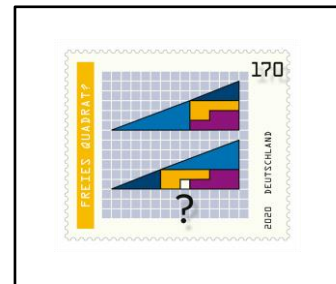

Grüngürtel entlang der innerdeutschen Grenze

U-Bahn-Stationen

U-Bahn-Haltestelle Marienplatz, München

2020

Blumen

Taglilie

Zinnie

Purpur-Knautie

Serie „Optische Täuschungen“

Zwei Grautöne?

Freies Quadrat?

100. Geburtstag Richard von Weizsäcker

Richard von Weizsäcker (1920-2015), deutscher Politiker und Bundespräsident; Zitate

250. Geburtstag Georg Wilhelm Friedrich Hegel