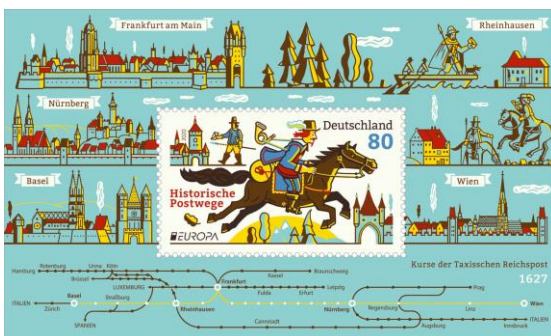

Ein Service für BDPH-Mitglieder

2020

150. Geburtstag von Ernst Heinrich Barlach

Schwebender Engel; „Kopf des Güstrower Ehrenmals“ Bronze von Ernst Heinrich Barlach (1870-1938), deutscher Bildhauer, Zeichner und Schriftsteller

Grüngürtel entlang der innerdeutschen Grenze

U-Bahn-Stationen

U-Bahn-Haltestelle Marienplatz, München

2020

Blumen

Taglilie

Zinnie

Purpur-Knautie

Serie „Optische Täuschungen“

Zwei Grautöne?

Freies Quadrat?

100. Geburtstag Richard von Weizsäcker

Richard von Weizsäcker (1920-2015), deutscher Politiker und Bundespräsident; Zitate

250. Geburtstag Georg Wilhelm Friedrich Hegel

Porträtzeichnung Hegels von Wilhelm Hensel, 1829

Historische Postwege

Postboten der Thurn und Taxis'schen Post; Postreiter im Galopp vor historischer Stadtkulisse

300. Geburtstag Freiherr von Münchhausen