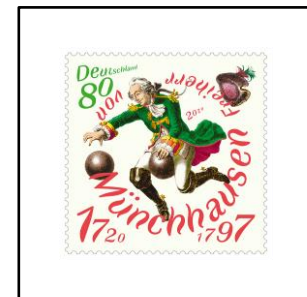

Ludwig van Beethoven (1770-1827), deutscher Komponist; Notenschlüssel, handschriftliches Signet „BTHVN“

Blockausgabe „250. Geburtstag von Ludwig van Beethoven“

Postwertzeichen der Bundesrepublik Deutschland - nassklebend

Grüngürtel entlang der innerdeutschen Grenze

U-Bahn-Stationen

U-Bahn-Haltestelle Marienplatz, München

2020

Blumen

Taglilie

Zinnie

Purpur-Knautie

Serie „Optische Täuschungen“

Zwei Grautöne?

Freies Quadrat?

100. Geburtstag Richard von Weizsäcker

Richard von Weizsäcker (1920-2015), deutscher Politiker und Bundespräsident; Zitate

250. Geburtstag Georg Wilhelm Friedrich Hegel

Porträtzeichnung Hegels von Wilhelm Hensel, 1829

Historische Postwege

Postboten der Thurn und Taxis'schen Post; Postreiter im Galopp vor historischer Stadtkulisse

300. Geburtstag Freiherr von Münchhausen