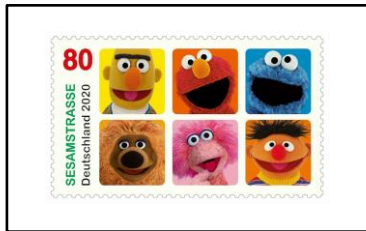

2020

Fernsehserie „Sesamstraße“

Bert, Elmo, Krümelmonster, Samson, Tiffy, Ernie; Figuren aus der Kinderfernsehserie „Sesamstraße“