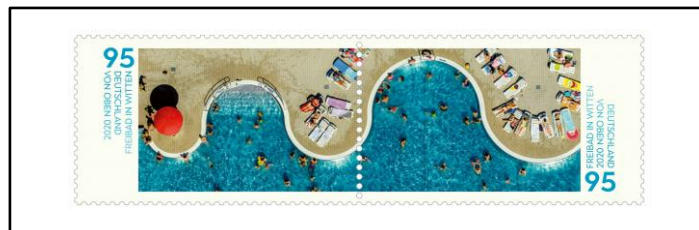

Porträtzeichnung Hegels von Wilhelm Hensel, 1829

Historische Postwege

Postboten der Thurn und Taxis'schen Post; Postreiter im Galopp vor historischer Stadtkulisse

300. Geburtstag Freiherr von Münchhausen

Münchhausens Ritt auf der Kanonenkugel, Lithographie August von Wille

2020

Serie „Für den Sport“: „Neue Olympische Sportarten“

Sportklettern

Skateboarden

Karate

Serie „Deutschland von oben“: „Freibad Witten“