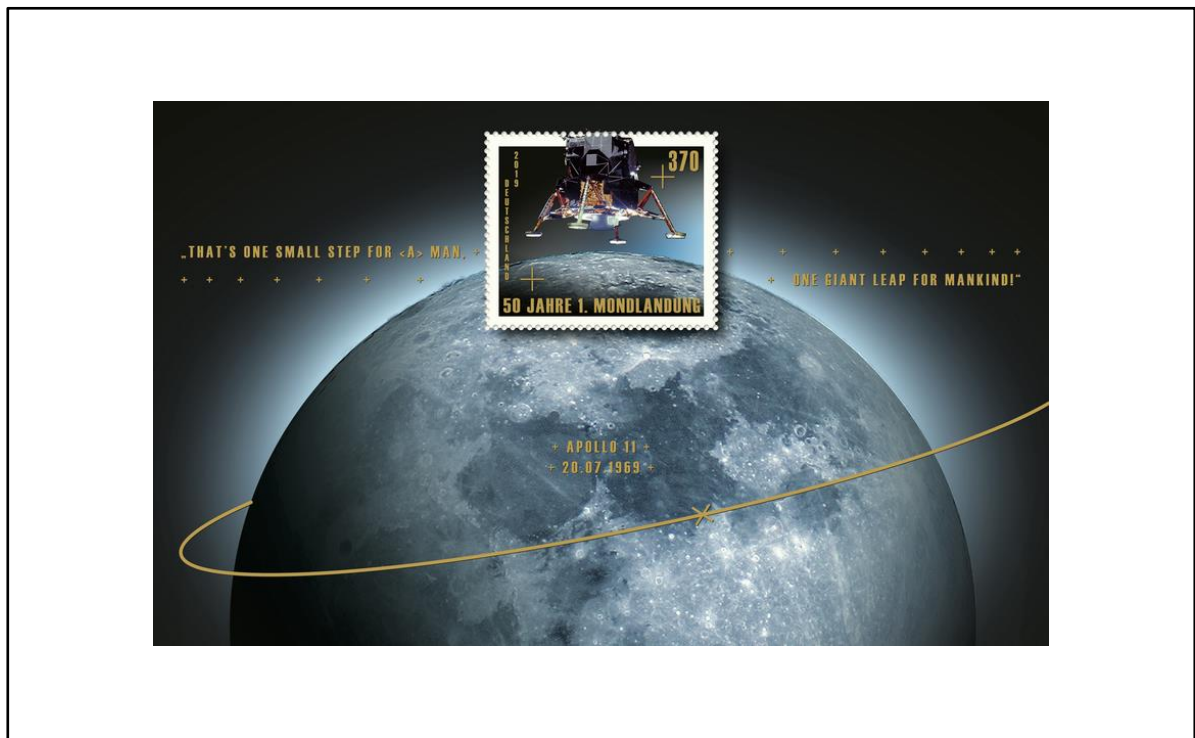

## Serie „Astrophysik“: „Mission Rosetta und Schwarzes Loch/Quasar“

*Sonde „Rosetta“  
Komet Tschurjumov-Gerasimenko*

*110 Schwarzes Loch/Quasar*

## 50 Jahre Erste Mondlandung (Apollo-11-Mission)

Landefähre „Eagle“ über Mondoberfläche

Bildcomposing: Die Apollo 11 Mondlandefähre „Eagle“ im Landeanflug auf den Mond