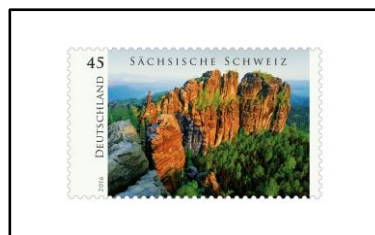

Porsche 911 Targa

Ford Capri 1

„Wildes Deutschland“

*Sächsische Schweiz
Gesteinsinformation „Schrammsteine“*

*Bayerischer Wald
Blick vom großen Arber*

2016

1250 Jahre Schwetzingen

Szenen aus Schwetzingen:
Auszug Faksimile „Lorscher Codex“,
„Schloss Schwetzingen“, „Schlossgarten“ und „Mozartsaal“,
„Decke Gartenmoschee“, „Spargelstangen“,