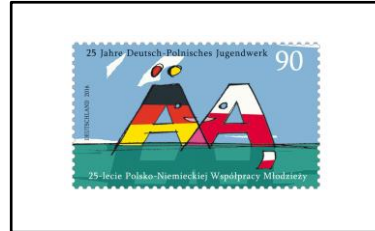

25 Jahre Deutsch-Polnisches Jugendwerk

*Zwei einander zugewandte
Buchstaben*