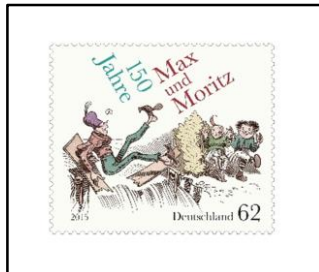

Felix auf Reisen

Post von Felix

350 Jahre Christian-Albrechts-Universität zu Kiel

*Universitätsbibliothek,
Teil Westfassade, Siegel*

1200 Jahre Bistum Hildesheim

*Dom-Museum
Großes Scheibenkreuz*

2015

Klassische deutsche Automobile

BMW 507

Mercedes-Benz 220 S (W111)

900 Jahre Köthen (Anhalt)

Historische Stadtansicht von 1650

150 Jahre Deutsche Gesellschaft zur Rettung Schiffbrüchiger

Seenotrettungskreuzer
in stürmischer See

Serie "Europa" Historisches Spielzeug

Affe auf dem Schaukel-Elefanten

150 Jahre Max und Moritz

»Die Brücke bricht in Stücke«
Illustration: Wilhelm Busch

50 Jahre Jugend forscht

Hirn trifft Turnschuh

125 Jahre erster bayerischer Gebirgsstrachtenverband